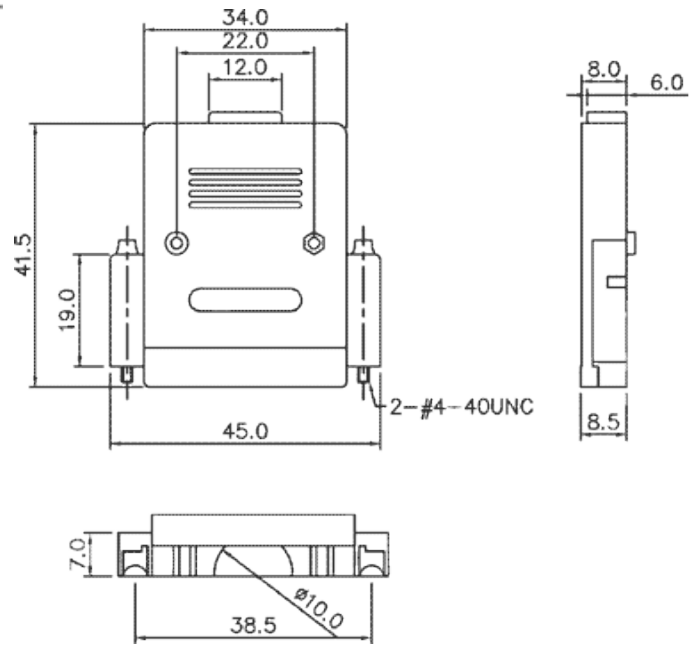

КОРПУСА DP

DP 9

DP 15

DP 25

DP 37

DP 50

DP болты